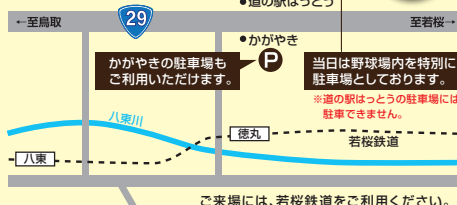

試食審査 11:00~12:00

※50食限定 なくなり次第終了。

上位者は、全国のおいしいお米が大集合

「いっちゃんうまい米コンテスト」に出場します。

八東総合運動公園 P 会場

道の駅はつどう

ご来場には、若桜鉄道をご利用ください。

若桜鉄道
運行情報

若桜鉄道にてご来場の方へ
プレゼント! ※会場にて
ガラポン券(1回分)/やずびんグッズ